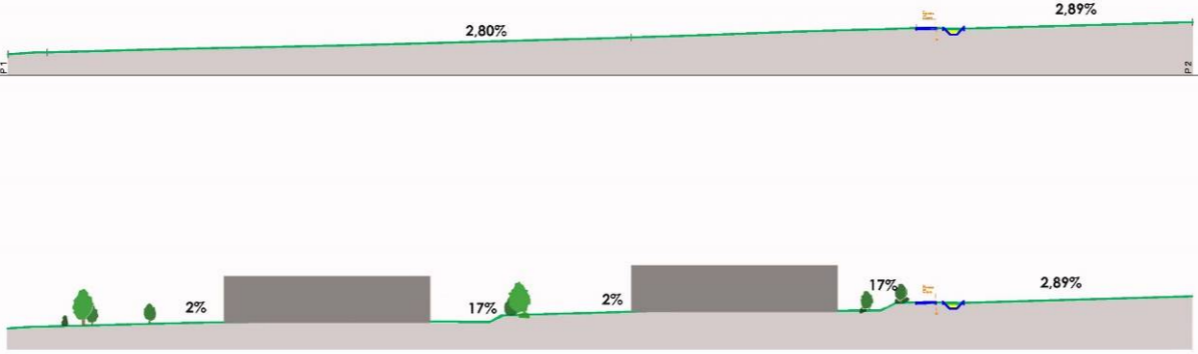

**LOTISSEMENT « ZAE @LPHAPARC
QUADRANT NORD EST»
A BRESSUIRE (79)**

DEMANDE DE PERMIS D'AMENAGER

**PIECE PA5
VUES ET COUPES**

FEVRIER 2021

Christine GUERIF
Architecte Urbaniste

AREAURBANISME

Aide à la Réalisation de vos Etudes d'Aménagement

Coupe 1

Coupe 2

Coupe 3

Coupe 4