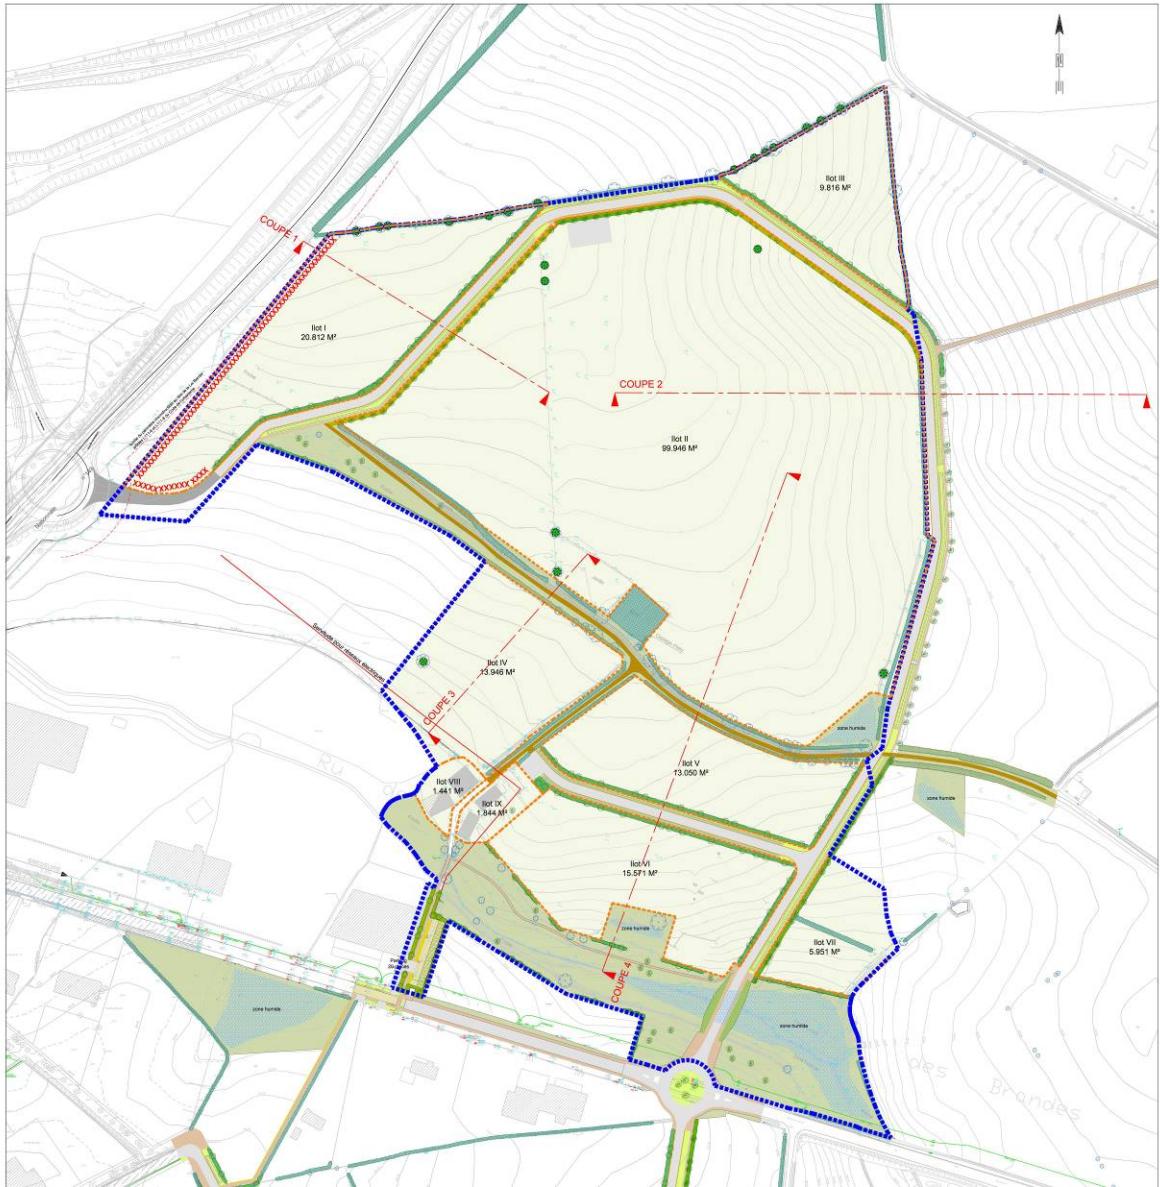

**LOTISSEMENT « ZAE @LPHAPARC
QUADRANT NORD EST»
A BRESSUIRE (79)**

DEMANDE DE PERMIS D'AMENAGER

**PIECE PA5
VUES ET COUPES**

FEVRIER 2021

Christine GUERIF
Architecte Urbaniste

AREAURBANISME

Aide à la Réalisation de vos Etudes d'Aménagement

Coupe 1

Coupe 2

Coupe 3

Coupe 4