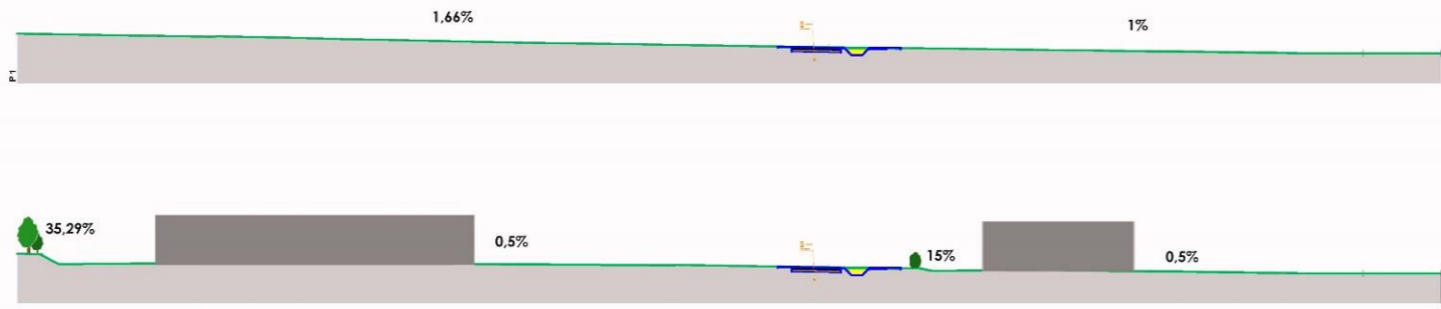

**LOTISSEMENT « ZAE @LPHAPARC
QUADRANT NORD EST»
A BRESSUIRE (79)**

DEMANDE DE PERMIS D'AMENAGER

**PIECE PA5
VUES ET COUPES**

FEVRIER 2021

Christine GUERIF
Architecte Urbaniste

AREAURBANISME

Aide à la Réalisation de vos Etudes d'Aménagement

Coupe 1

Coupe 2

Coupe 3

Coupe 4